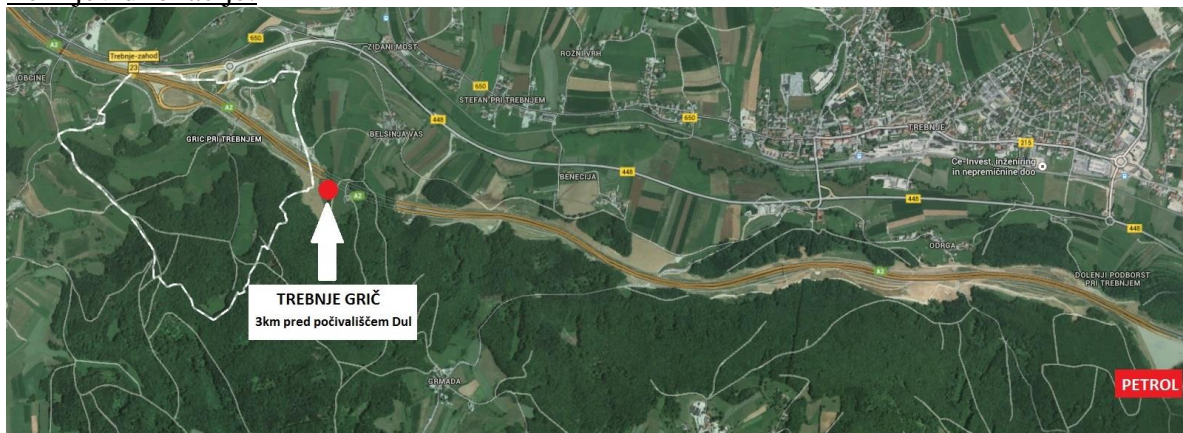

**MEGABOARD AC – TREBNJE GRIČ, Pred tunelom**  
**REKLAMNI PANO OB AVTOCESTI – velikost 15x5m**

Relacija: **LJ – ZG, 3km pred počivališčem Dul**

Slika iz oddaljenosti 50m:

Slika iz oddaljenosti 150m:

Slika iz oddaljenosti 500m:

Zemljevid lokacije:

Opis lokacije:

Veliki reklamni pano, dimenzije 15x5m, ob avtocesti, relacija LJ – ZG, pri Trebnjem, Grič pri Trebnjem, med prvim in drugim izvozom za Trebnje, natančneje pred tunelom, oz. 3km pred počivališčem Dul.