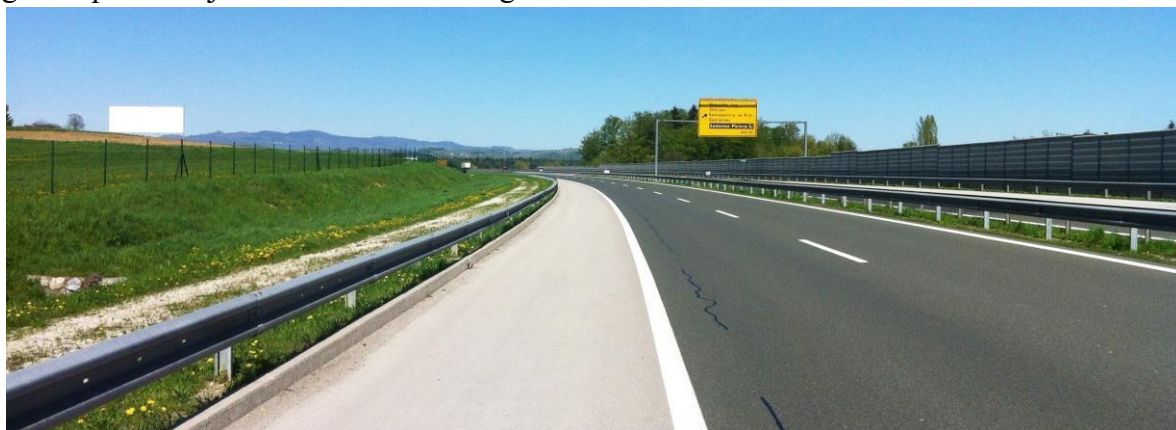

**MEGABOARD – ŠKOCJAN TOMAŽJA VAS, 1km pred izvozom ŠKOCJAN**  
Reklamni pano ob avtocesti, velikost 12x4m Relacija: LJ – ZG

Slika iz oddaljenosti 500m:

Oglasna površina je vidna v smeri Krškega

Zemljevid: